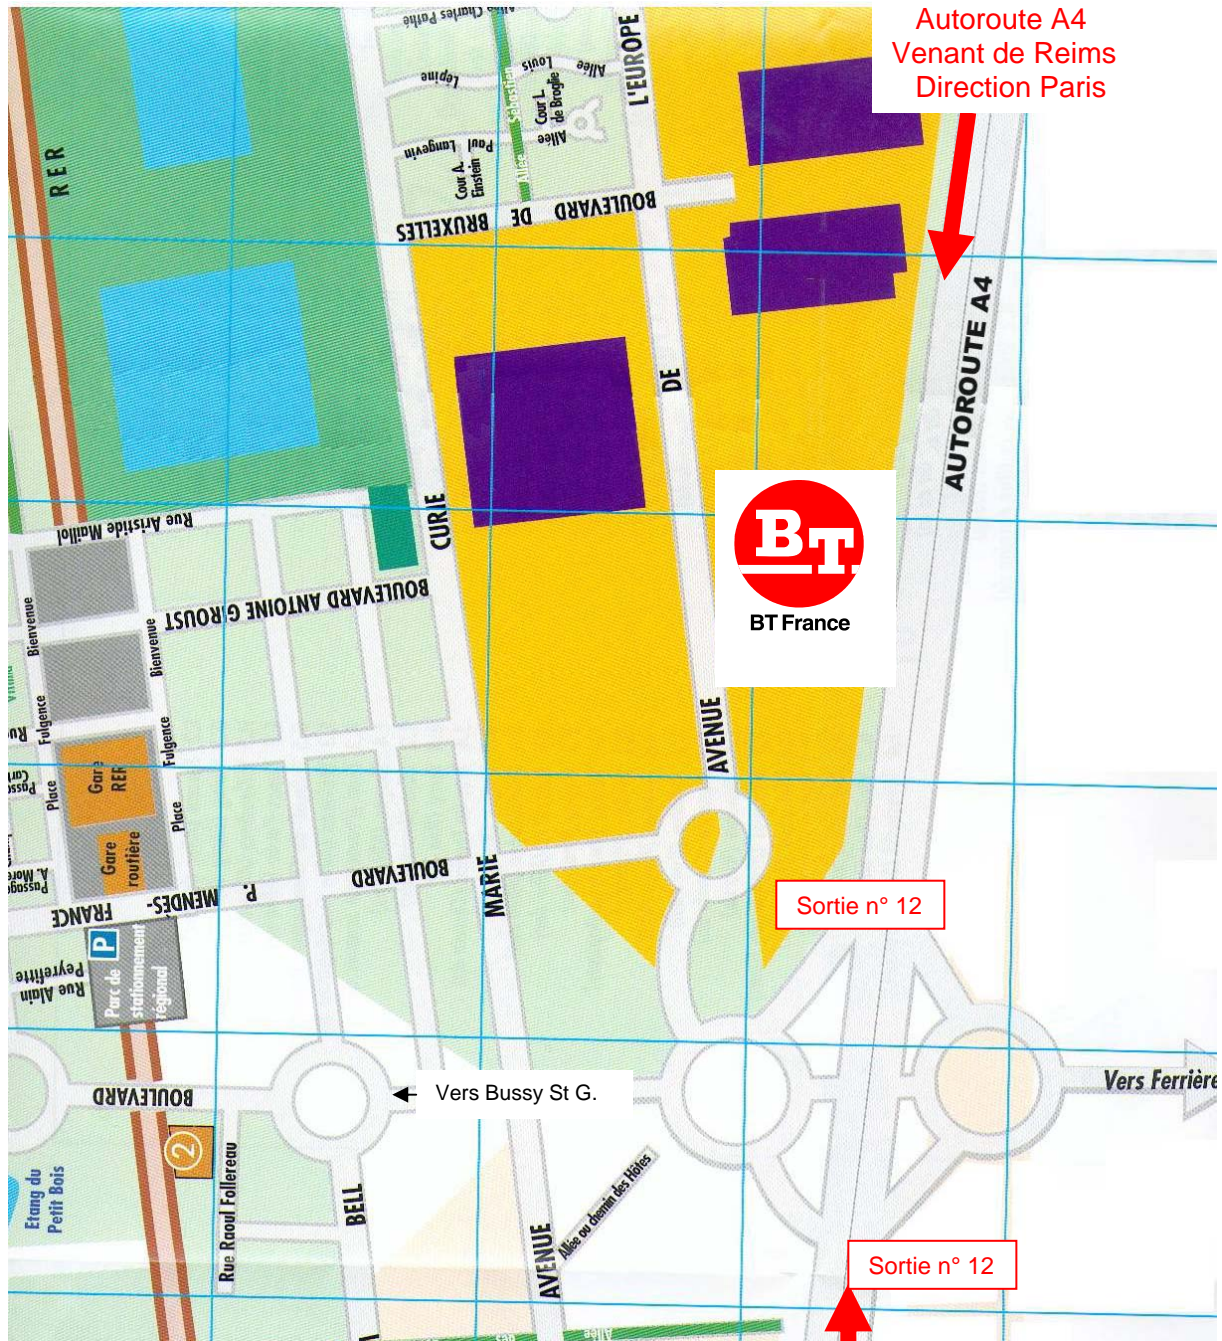

BT France

Plan d'accès BT France- Bussy (Siège social – Agence IDF Nord)

BT France – Siège Social

Parc Gustave Eiffel
4, avenue de l'Europe
Bussy Saint Georges
77607 MARNE LA VALLEE CEDEX 3
Téléphone : 01.64.77.85.00

BT France – Agence IDF Nord

Parc Gustave Eiffel
4, avenue de l'Europe
Bussy Saint Georges
77607 MARNE LA VALLEE CEDEX 3
Téléphone : 01.64.77.86.00

Autoroute A4
Venant de Reims
Direction Paris

Sortie n° 12

Sortie n° 12

Autoroute A4
Venant de Paris – Porte de Bercy
Direction Metz/Nancy/Reims